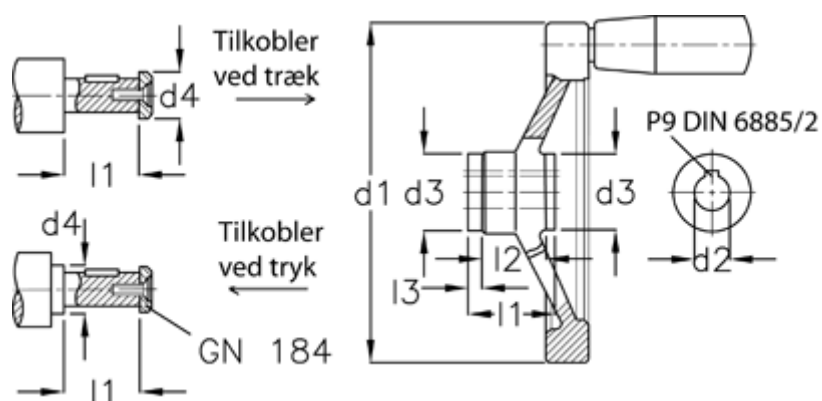

Varenummer: 20371316
Beskrivelse: E+G Håndhjul
GN 321.4-160-K16-D-DR

Mål

$d1$	= 160
$d2$ H7	= 16
$d3$	= 32
$d4$ max	= 21
$l1$	= 32.5
$l2$	= 20
$l3$	= 6